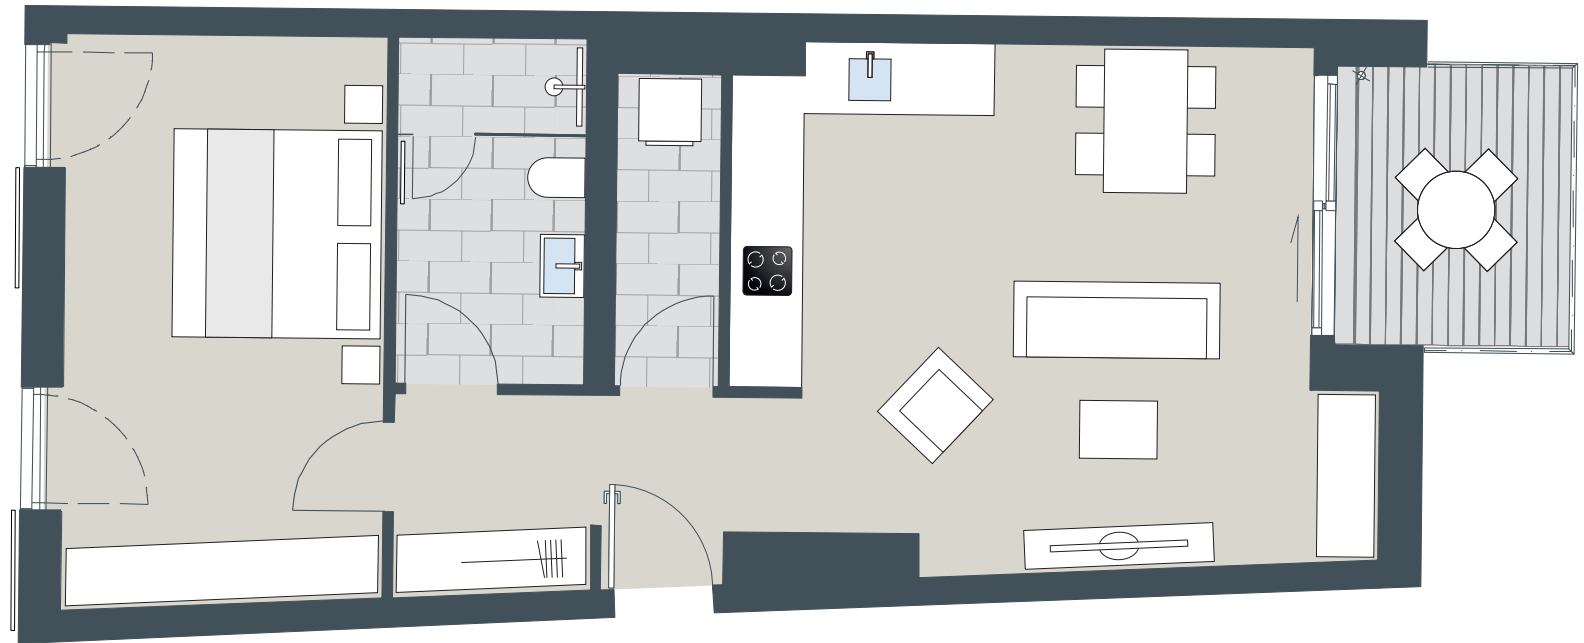

**2 ZIMMER WOHNUNG**

1.-5. OG

WOHNEN	20,92 m <sup>2</sup>
KÜCHE	7,55 m <sup>2</sup>
SCHLAFEN	17,32 m <sup>2</sup>
BAD	5,99 m <sup>2</sup>
HWR	3,00 m <sup>2</sup>
FLUR	5,92 m <sup>2</sup>
LOGGIA (6,13 m <sup>2</sup> X 50%)	3,06 m <sup>2</sup>

**WOHNFLÄCHE GESAMT 63,76 m<sup>2</sup>**

**WOHNUNG**

**3.1.5, 3.2.5, 3.3.5,  
3.4.5, 3.5.5**

Fritz-Riedel-Strasse

Paul-Heyse-Strasse

Rudi-Arndt-Strasse

Conrad-Blenkle-Strasse