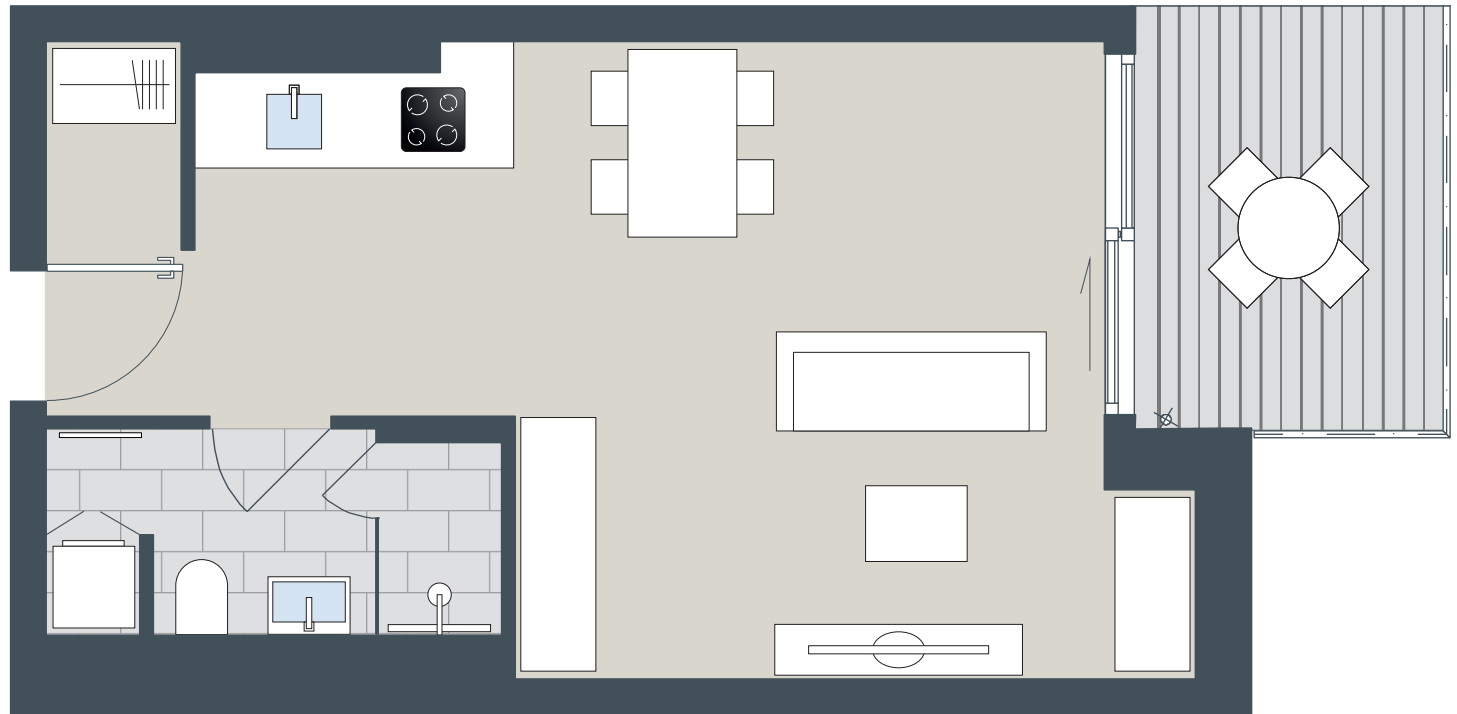

1 ZIMMER WOHNUNG

1.-5. OG

WOHNEN/SCHLAFEN	25,66 m ²
KÜCHE	4,30 m ²
BAD	4,86 m ²
LOGGIA (6,79 m ² X 50%)	3,39 m ²
WOHNFLÄCHE GESAMT	38,21 m²

WOHNUNG
2.1.1, 2.2.1, 2.3.1,
2.4.1, 2.5.1

0 1 2 3 4 5 m