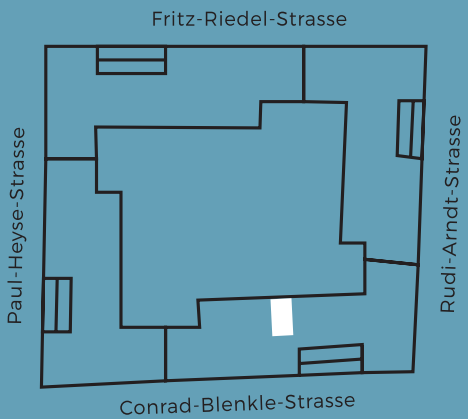

1 ZIMMER WOHNUNG

1.-5. OG

WOHNEN/SCHLAFEN	25,66 m ²
KÜCHE	4,30 m ²
BAD	4,86 m ²
LOGGIA (6,79 m ² X 50%)	3,39 m ²
WOHNFLÄCHE GESAMT	38,21 m²

WOHNUNG
2.1.1, 2.2.1, 2.3.1,
2.4.1, 2.5.1

0 1 2 3 4 5 m