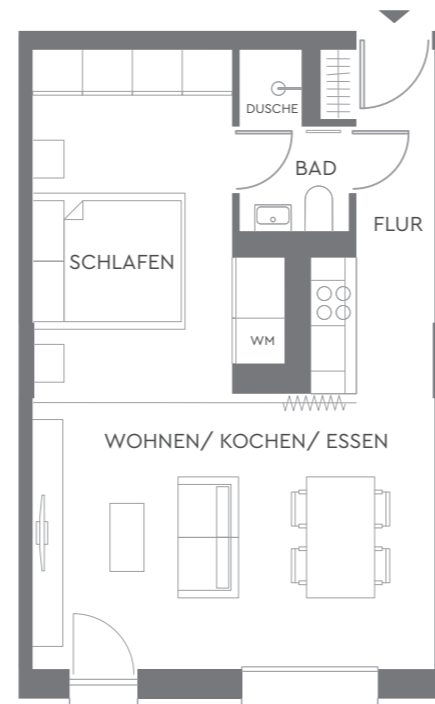

LAGE IM QUARTIER

LAGE IM GEBÄUDE

RAUM

WOHNFLÄCHE

Schlafen	12,97 m ²
Flur	3,28 m ²
Bad	3,07 m ²
Wohnen / Kochen / Essen	22,41 m ²
GESAMT	41,73 m²