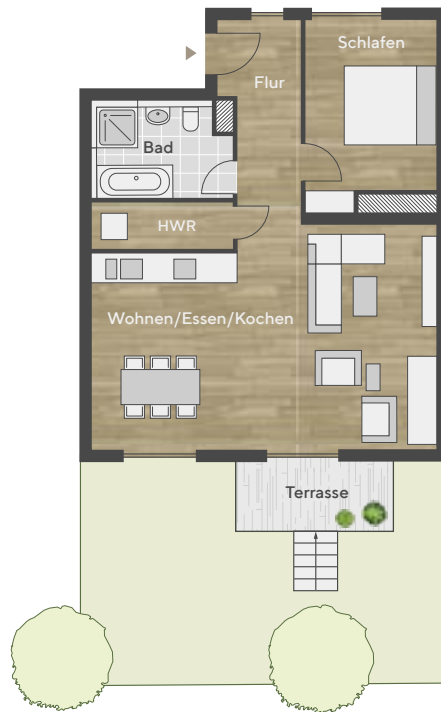

DOUBLE U

## UNIT 1

Wohnung 1.0.1 | EG | 2-Zimmer

Flur .....	7,65 m <sup>2</sup>
Wohnen/Essen/Kochen .....	37,88 m <sup>2</sup>
Schlafen .....	12,22 m <sup>2</sup>
Bad .....	6,30 m <sup>2</sup>
HWR .....	3,34 m <sup>2</sup>
Terrasse 50% .....	2,78 m <sup>2</sup>
<b>WF gesamt .....</b>	<b>70,17 m<sup>2</sup></b>