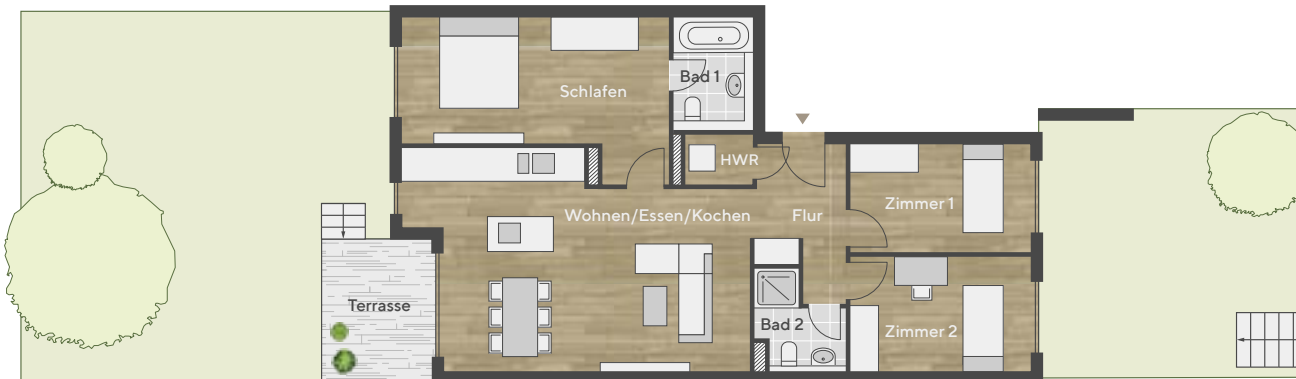

DOUBLE U

UNIT 3

Wohnung 3.0.1 | EG | 4-Zimmer

Flur	6,63 m ²
Wohnen/Essen/Kochen	34,21 m ²
Schlafen	18,36 m ²
Zimmer 1	10,38 m ²
Zimmer 2	11,13 m ²
Bad 1	4,57 m ²
Bad 2	3,76 m ²
HWR	1,70 m ²
Terrasse 50%	4,07 m ²
WF gesamt	94,81 m²

Alle Flächenangaben sind unverbindlich und als ca. - Werte zu verstehen.
Dieser Grundriss ist eine unverbindliche Illustration.

www.DOUBLE-U-FRANKFURT.com