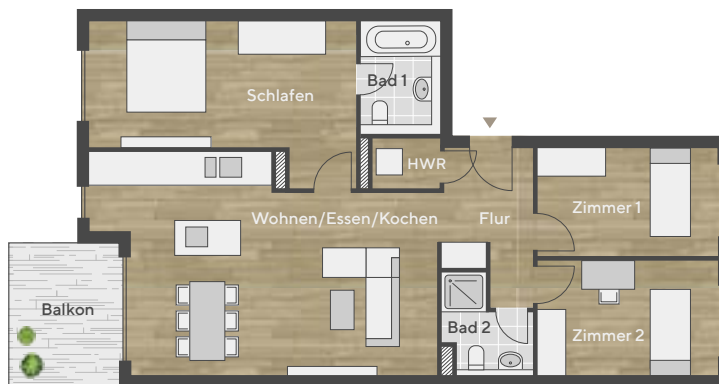

DOUBLE U

UNIT 3

Wohnung 3.3.7 | 3.OG | 4-Zimmer

Flur	6.63 m ²
Wohnen/Essen/Kochen	34.21 m ²
Schlafen	18.36 m ²
Zimmer 1	10.38 m ²
Zimmer 2	11.13 m ²
Bad 1	4.57 m ²
Bad 2	3.76 m ²
HWR	1.70 m ²
Balkon 50%	4.07 m ²
WF gesamt	94.81 m²

Alle Flächenangaben sind unverbindlich und als ca. - Werte zu verstehen.
Dieser Grundriss ist eine unverbindliche Illustration.

www.DOUBLE-U-FRANKFURT.com