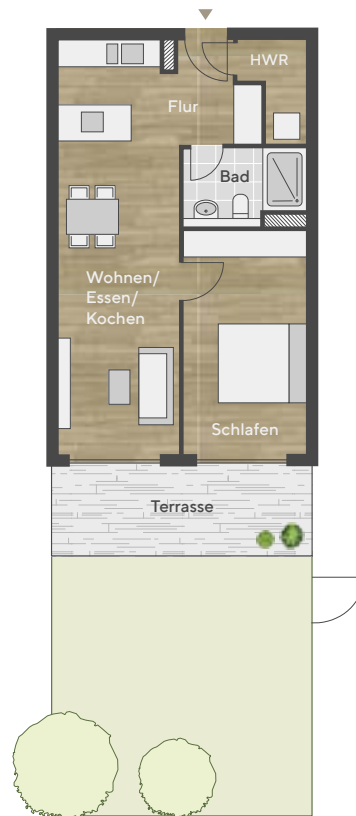

DOUBLE U

## UNIT 4

Wohnung 4.0.6 | EG | 2-Zimmer

Flur .....	3,97 m <sup>2</sup>
Wohnen/Essen/Kochen .....	26,15 m <sup>2</sup>
Schlafen .....	14,33 m <sup>2</sup>
Bad .....	4,31 m <sup>2</sup>
HWR .....	2,82 m <sup>2</sup>
Terrasse 50% .....	5,99 m <sup>2</sup>
WF gesamt .....	57,57 m <sup>2</sup>

Alle Flächenangaben sind unverbindlich und als ca. - Werte zu verstehen.  
Dieser Grundriss ist eine unverbindliche Illustration.

[www.DOUBLE-U-FRANKFURT.com](http://www.DOUBLE-U-FRANKFURT.com)