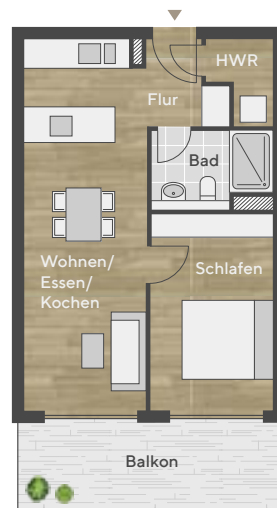

DOUBLE U

UNIT 4

Wohnung 4.4.38 | 4.OG | 2-Zimmer

Flur	3.97 m ²
Wohnen/Essen/Kochen	26,15 m ²
Schlafen	14,33 m ²
Bad	4,31 m ²
HWR	2,82 m ²
Balkon 50%	5,99 m ²
WF gesamt	57,57 m ²

Alle Flächenangaben sind unverbindlich und als ca. - Werte zu verstehen.
Dieser Grundriss ist eine unverbindliche Illustration.