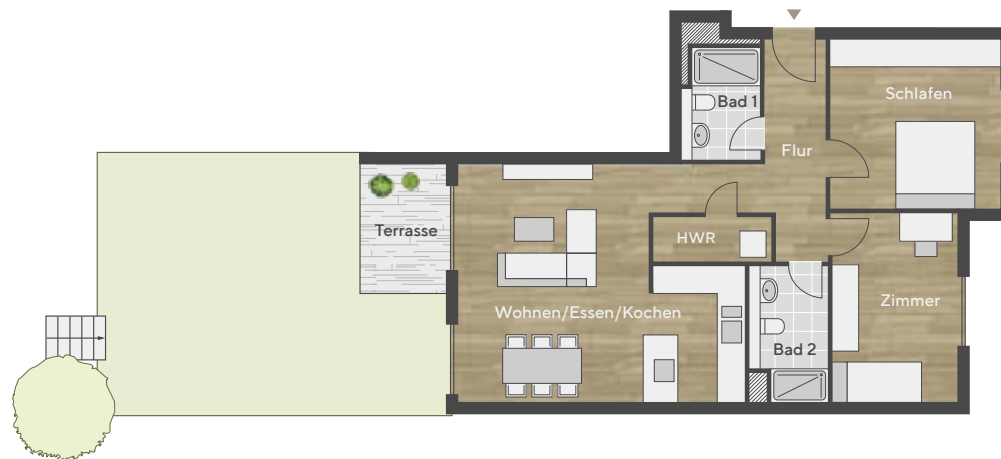

DOUBLE U

UNIT 5

Wohnung 5.0.1 | EG | 3-Zimmer

Flur	9,80 m ²
Wohnen/Essen/Kochen	31,64 m ²
Schlafen	15,27 m ²
Zimmer	12,86 m ²
Bad 1	4,26 m ²
Bad 2	5,11 m ²
HWR	2,52 m ²
Terrasse 50%	2,89 m ²
WF gesamt	84,35 m ²

Alle Flächenangaben sind unverbindlich und als ca. - Werte zu verstehen.
Dieser Grundriss ist eine unverbindliche Illustration.

www.DOUBLE-U-FRANKFURT.com