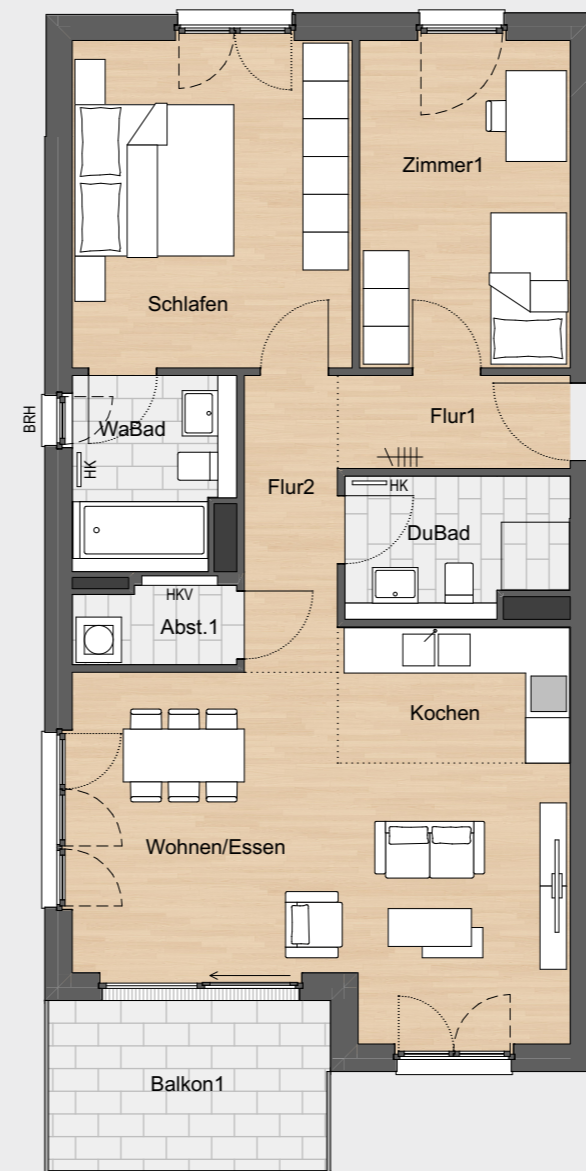

## HAUS A, WOHNUNG A.11/A.21/A.31/A.41/A.51

1./2./3./4./5. Obergeschoss, 3 Zimmer, Balkon, 85,56 m<sup>2</sup>

### Wohnfläche:

Wohnen/Essen	ca. LRH 2,66 m	26,02 m <sup>2</sup>
Zimmer 1	ca. LRH 2,66 m	12,22 m <sup>2</sup>
Schlafen	ca. LRH 2,66 m	16,24 m <sup>2</sup>
Kochen	ca. LRH 2,66 m	5,54 m <sup>2</sup>
WaBad	ca. LRH 2,66 m	5,28 m <sup>2</sup>
DuBad	ca. LRH 2,66 m	5,26 m <sup>2</sup>
Flur 1	ca. LRH 2,66 m	3,79 m <sup>2</sup>
Flur 2	ca. LRH 2,66 m	4,83 m <sup>2</sup>
Abst.1	ca. LRH 2,66 m	2,19 m <sup>2</sup>
Balkon 1 (50%) (Tatsächliche Fläche)		4,19 m <sup>2</sup> (8,38 m <sup>2</sup> )
<b>Summe</b>		<b>85,56 m<sup>2</sup></b>

Rödelheimer Landstraße

Maßstab ca. 1:100 @ DIN-A3