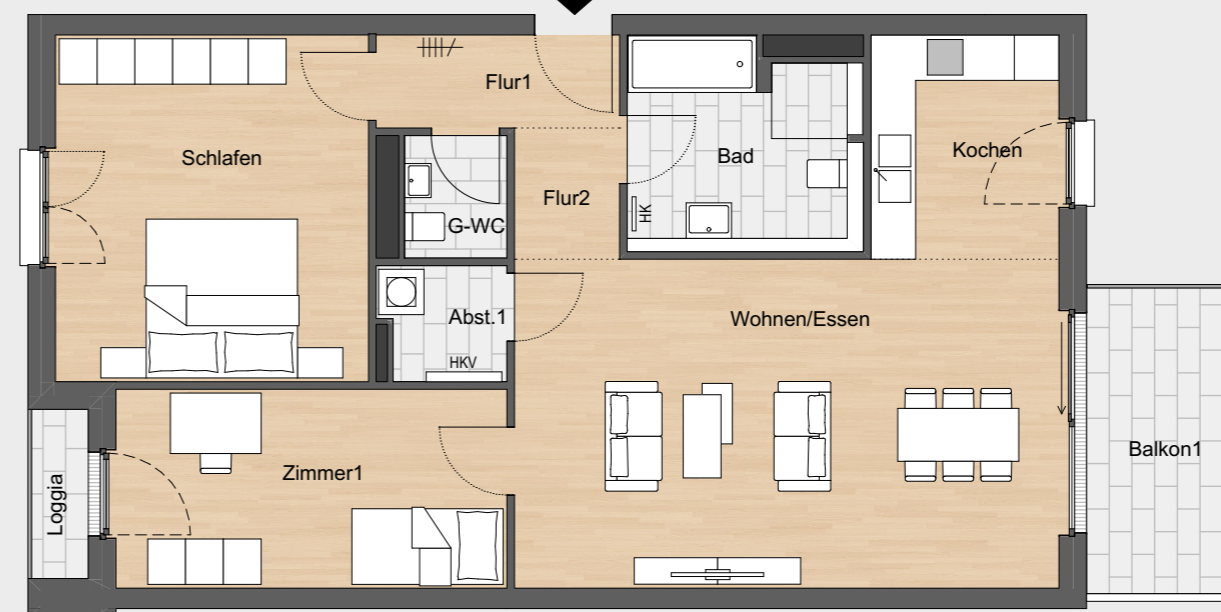

Florentinus

LEBEN IN FRANKFURT-BOCKENHEIM

HAUS D, WOHNUNG D.13/D.23/D.33/D.43/D.53

1./2./3./4./5. Obergeschoss, 3 Zimmer, Balkon, Loggia, 96,46 m²

Wohnfläche:

| | | |
|---|----------------|---|
| Wohnen/Essen | ca. LRH 2,66 m | 31,73 m ² |
| Zimmer 1 | ca. LRH 2,66 m | 13,76 m ² |
| Schlafen | ca. LRH 2,66 m | 19,20 m ² |
| Kochen | ca. LRH 2,66 m | 7,53 m ² |
| Bad | ca. LRH 2,66 m | 8,32 m ² |
| G-WC | ca. LRH 2,66 m | 2,20 m ² |
| Flur 1 | ca. LRH 2,66 m | 3,96 m ² |
| Flur 2 | ca. LRH 2,66 m | 2,41 m ² |
| Abst.1 | ca. LRH 2,66 m | 2,47 m ² |
| Balkon 1 (50%) (Tatsächliche Fläche) | | 4,03 m ² (8,06 m ²) |
| Loggia (50%) (Tatsächliche Fläche) | | 0,85 m ² (1,70 m ²) |
| Summe | | 96,46 m² |

Rödelheimer Landstraße

Maßstab ca. 1:100 @ DIN-A3