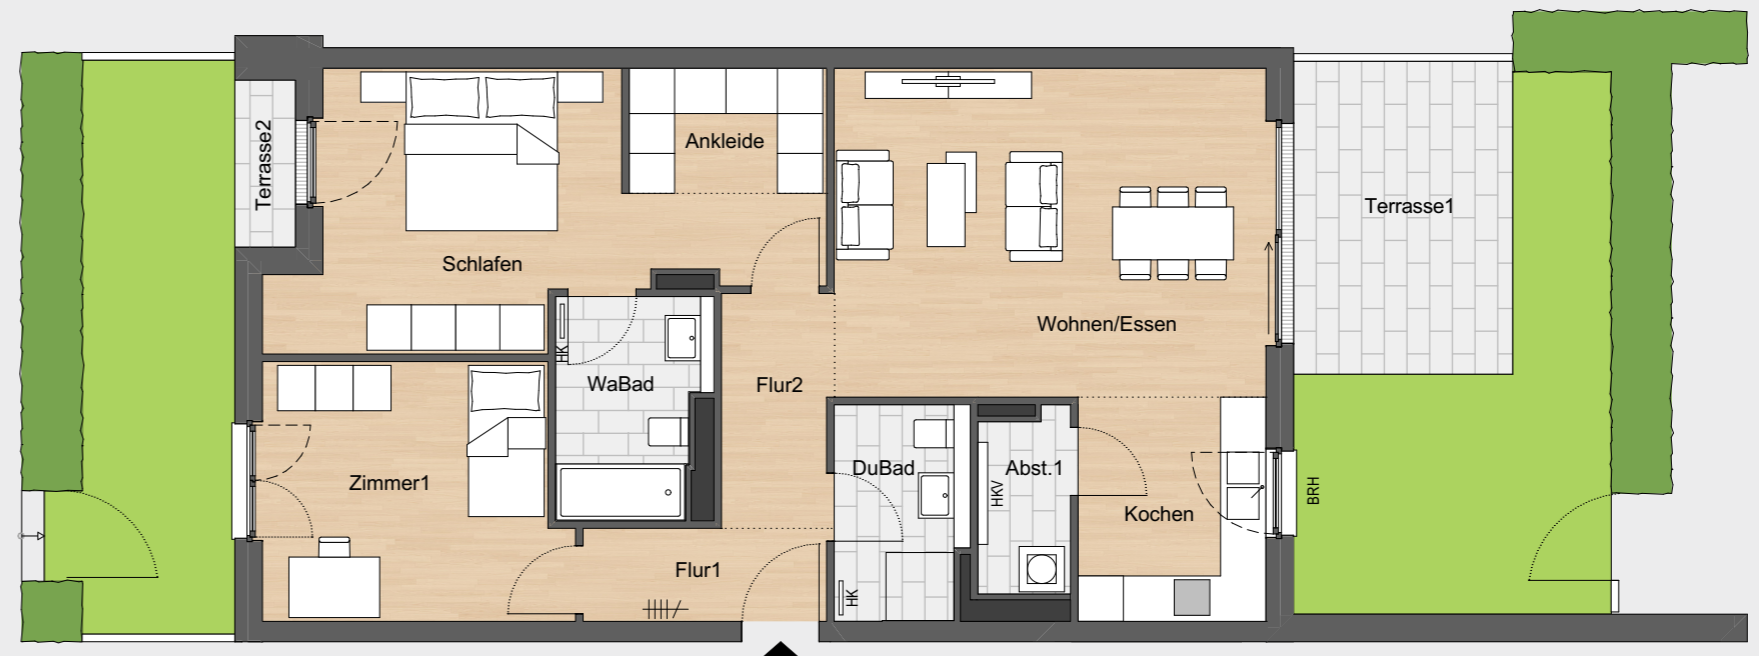

Florentinus

LEBEN IN FRANKFURT-BOCKENHEIM

HAUS E, WOHNUNG E.1

Erdgeschoss, 3 Zimmer, Terrasse, 97,51 m²

Wohnfläche:

Wohnen/Essen	ca. LRH 3,16 m	25,24 m ²
Zimmer 1	ca. LRH 3,16 m	13,63 m ²
Schlafen	ca. LRH 3,16 m	18,22 m ²
Kochen	ca. LRH 3,16 m	7,37 m ²
WaBad	ca. LRH 3,16 m	5,62 m ²
DuBad	ca. LRH 3,16 m	4,94 m ²
Flur 1	ca. LRH 3,16 m	3,96 m ²
Flur 2	ca. LRH 3,16 m	4,45 m ²
Abst.1	ca. LRH 3,16 m	2,88 m ²
Ankleide	ca. LRH 3,16 m	4,32 m ²
Terrasse 1 (50%) (Tatsächliche Fläche)		6,00 m ² (12,00 m ²)
Terrasse 2 (50%) (Tatsächliche Fläche)		0,88 m ² (1,76 m ²)
Summe		97,51 m²
Garten		ca. 34,46 m ²

Rödelheimer Landstraße

Maßstab ca. 1:100 @ DIN-A3