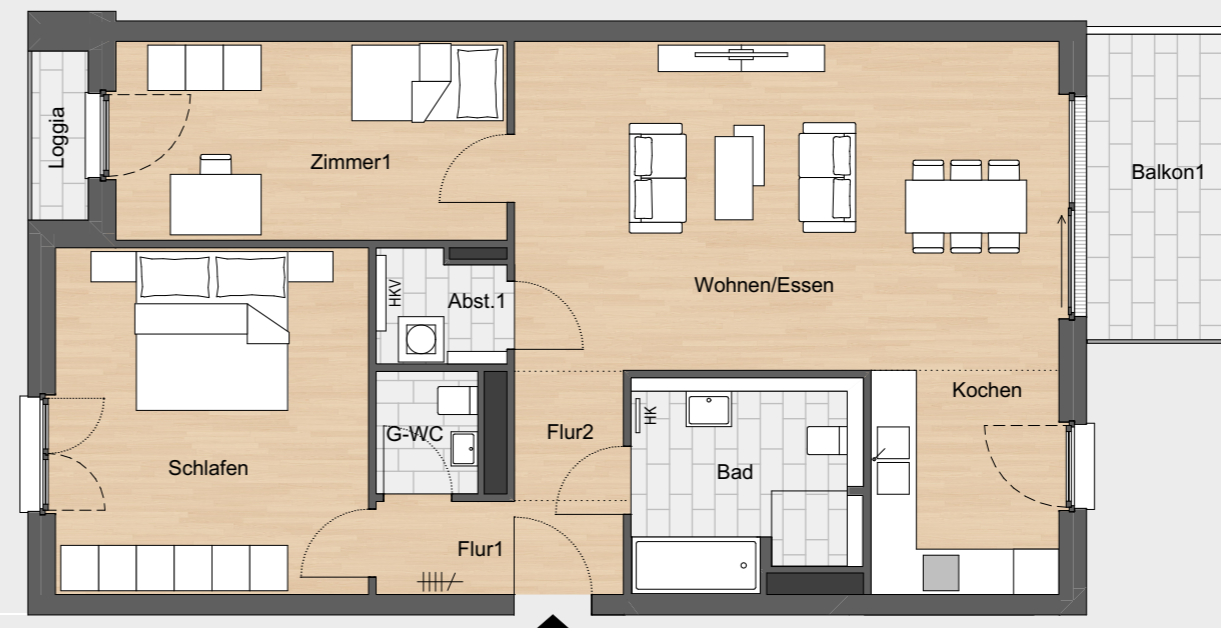

## HAUS E, WOHNUNG E.11/E.21/E.31/E.41/E.51

1./2./3./4./5. Obergeschoss, 3 Zimmer, Balkon, Loggia, 96,51 m<sup>2</sup>

### Wohnfläche:

Wohnen/Essen	ca. LRH 2,66 m	31,73 m <sup>2</sup>
Zimmer 1	ca. LRH 2,66 m	13,76 m <sup>2</sup>
Schlafen	ca. LRH 2,66 m	19,20 m <sup>2</sup>
Kochen	ca. LRH 2,66 m	7,53 m <sup>2</sup>
Bad	ca. LRH 2,66 m	8,22 m <sup>2</sup>
G-WC	ca. LRH 2,66 m	2,20 m <sup>2</sup>
Flur 1	ca. LRH 2,66 m	4,02 m <sup>2</sup>
Flur 2	ca. LRH 2,66 m	2,50 m <sup>2</sup>
Abst.1	ca. LRH 2,66 m	2,47 m <sup>2</sup>
Balkon 1 (50%) (Tatsächliche Fläche)		4,03 m <sup>2</sup> (8,06 m <sup>2</sup> )
Loggia (50%) (Tatsächliche Fläche)		0,85 m <sup>2</sup> (1,70 m <sup>2</sup> )
<b>Summe</b>		<b>96,51 m<sup>2</sup></b>

Rödelheimer Landstraße

Maßstab ca. 1:100 @ DIN-A3