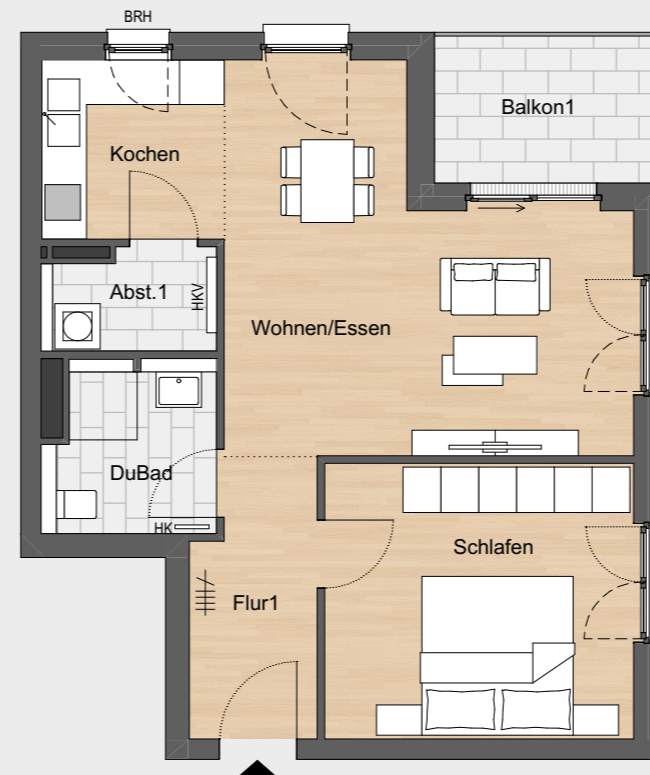

## HAUS F, WOHNUNG F.11/F.21/F.31/F.41

1./2./3./4. Obergeschoss, 2 Zimmer, Balkon, 60,43 m<sup>2</sup>

### Wohnfläche:

Wohnen/Essen	ca. LRH 2,66 m	22,98 m <sup>2</sup>
Schlafen	ca. LRH 2,66 m	15,11 m <sup>2</sup>
Kochen	ca. LRH 2,66 m	5,84 m <sup>2</sup>
Flur 1	ca. LRH 2,66 m	5,81 m <sup>2</sup>
DuBad	ca. LRH 2,66 m	4,92 m <sup>2</sup>
Abst.1	ca. LRH 2,66 m	2,88 m <sup>2</sup>
Balkon 1 (50%) (Tatsächliche Fläche)		2,89 m <sup>2</sup> (5,78 m <sup>2</sup> )
<b>Summe</b>		<b>60,43 m<sup>2</sup></b>