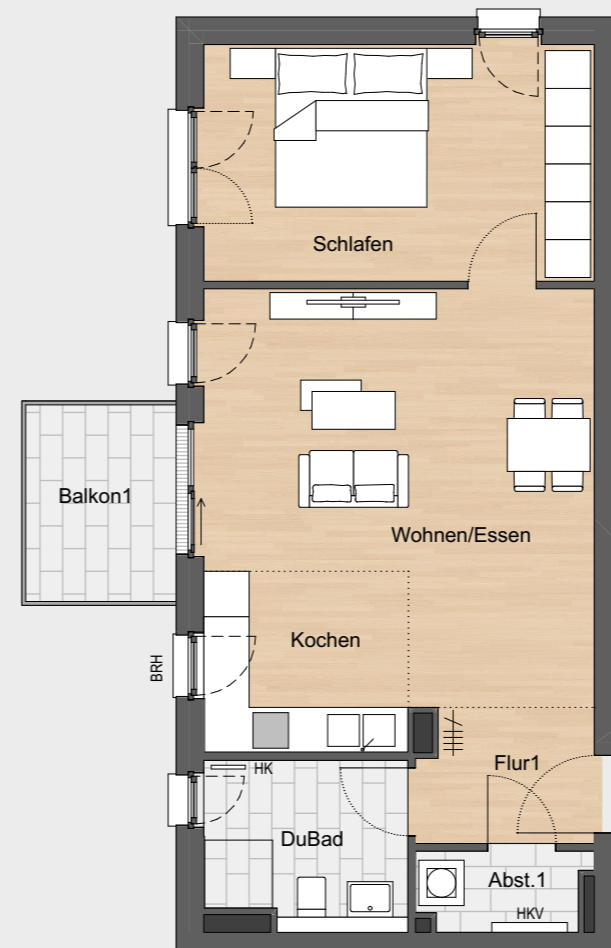

Florentinus

LEBEN IN FRANKFURT-BOCKENHEIM

HAUS F, WOHNUNG F.12/F.22/F.32/F.42/F.52

1./2./3./4./5. Obergeschoss, 2 Zimmer, Balkon, 61,95 m²

Wohnfläche:

Wohnen/Essen	ca. LRH 2,66 m	24,09 m ²
Schlafen	ca. LRH 2,66 m	16,50 m ²
Kochen	ca. LRH 2,66 m	6,48 m ²
Flur 1	ca. LRH 2,66 m	4,05 m ²
DuBad	ca. LRH 2,66 m	5,92 m ²
Abst.1	ca. LRH 2,66 m	2,30 m ²
Balkon 1 (50%) (Tatsächliche Fläche)		2,61 m ² (5,22 m ²)
Summe		61,95 m²

Rödelheimer Landstraße

Maßstab ca. 1:100 @ DIN-A3