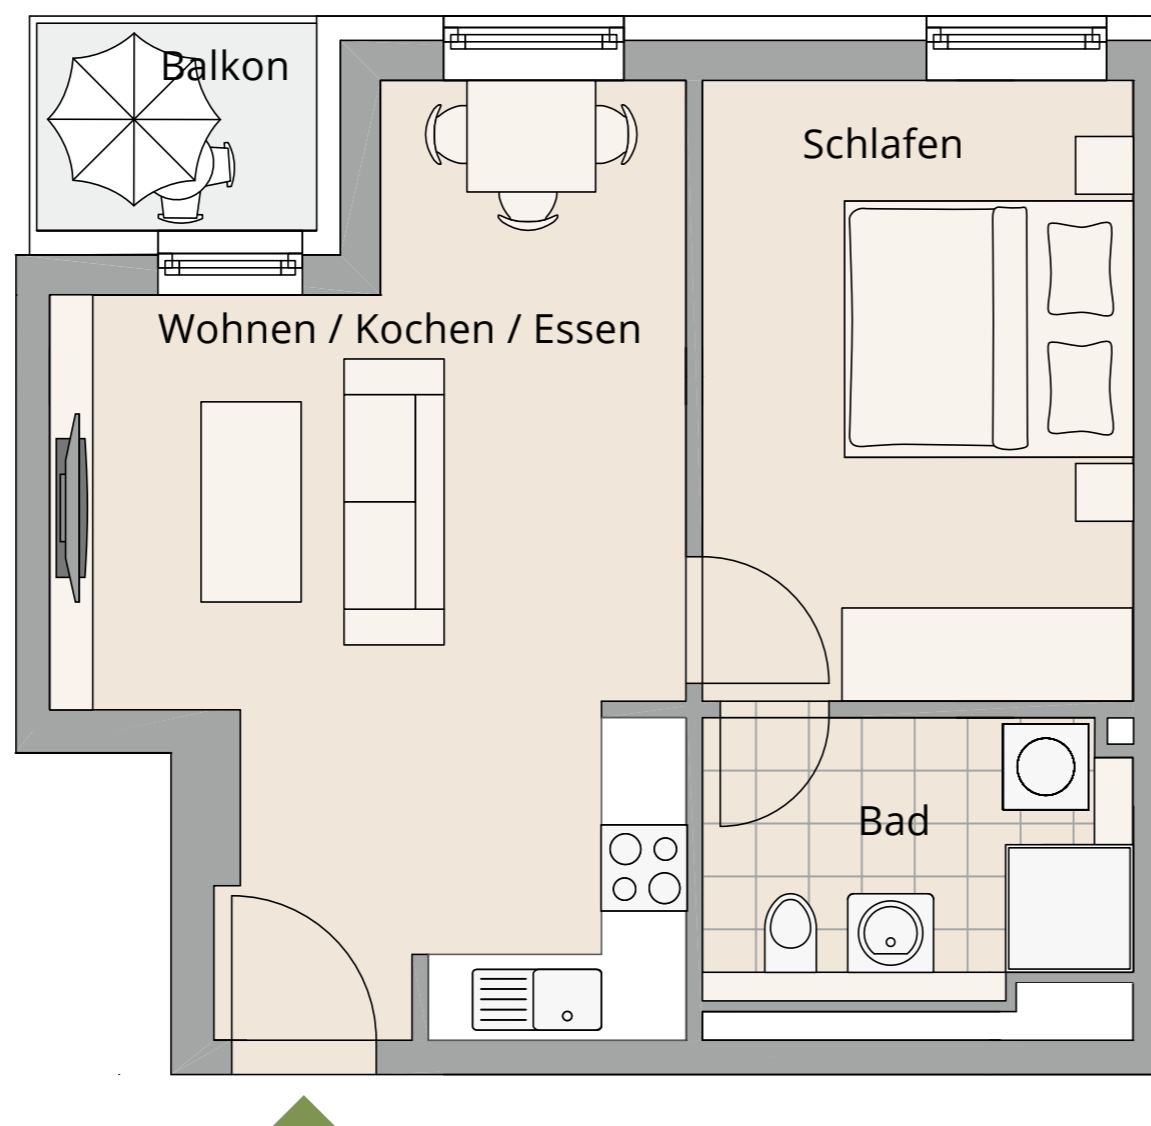

## WOHNUNG 15

1. Obergeschoss

Baugleich:

Wohnung 19 (2. OG)

Wohnung 23 (3. OG)

Maßstab 1 : 50

### 2-ZIMMER-WOHNUNG

Wohnen / Kochen / Essen	ca. 23,80 m <sup>2</sup>
Schlafen	ca. 13,33 m <sup>2</sup>
Bad	ca. 5,58 m <sup>2</sup>
Balkon (ca. 2,84 m <sup>2</sup> ) ½	ca. 1,42 m <sup>2</sup>
<b>Wohnfläche gesamt</b>	<b>ca. 44,13 m<sup>2</sup></b>