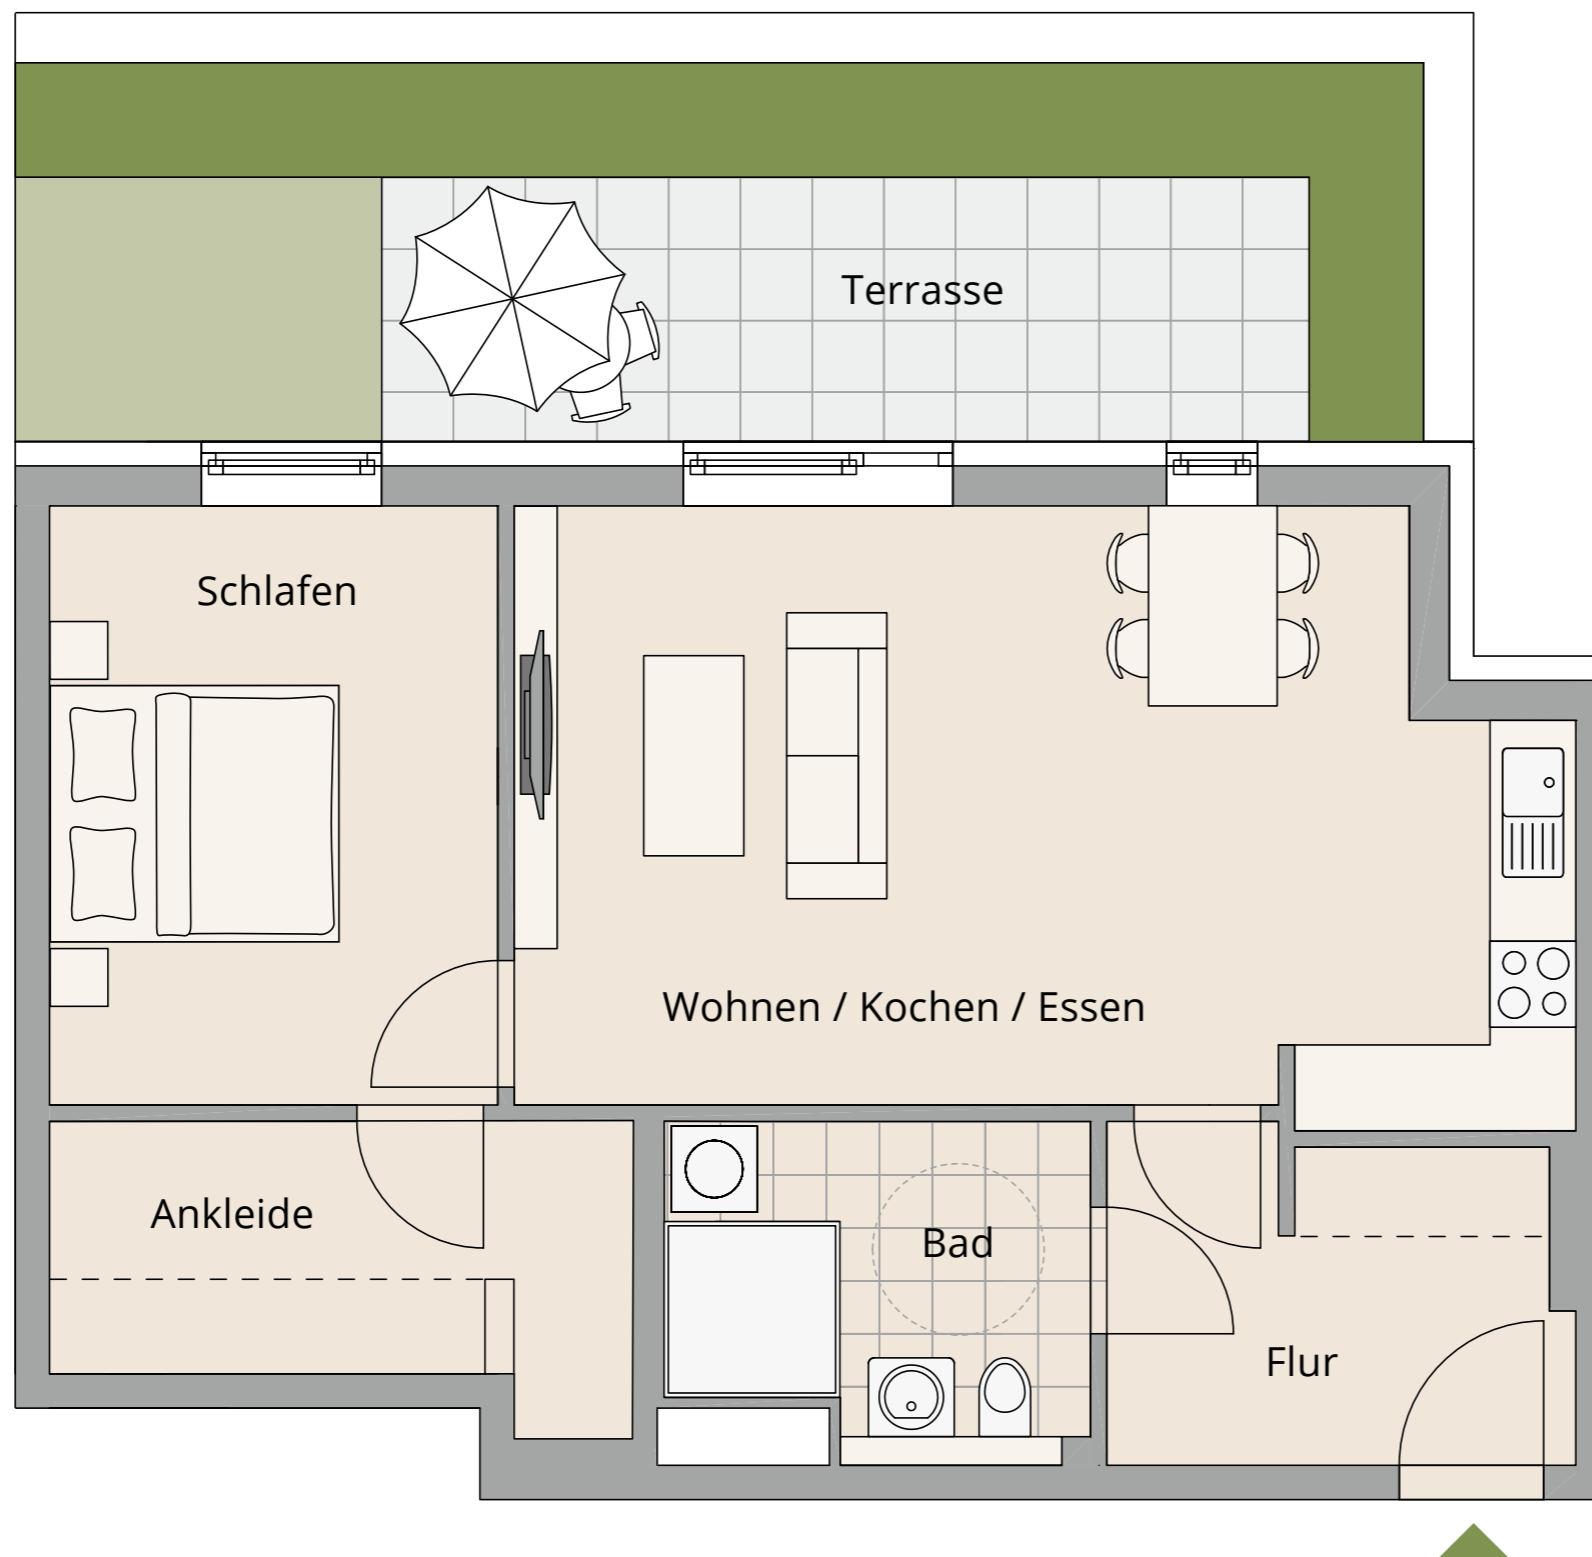

WOHNUNG 30
Erdgeschoss

Maßstab 1 : 50

2-ZIMMER-WOHNUNG

Wohnen / Kochen / Essen	ca. 30,22 m ²
Schlafen	ca. 13,42 m ²
Bad	ca. 6,57 m ²
Flur / Abstell	ca. 7,19 m ²
Ankleide	ca. 7,36 m ²
Terrasse (ca. 12,00 m ²) ½	ca. 6,00 m ²
Wohnfläche gesamt	ca. 70,76 m²