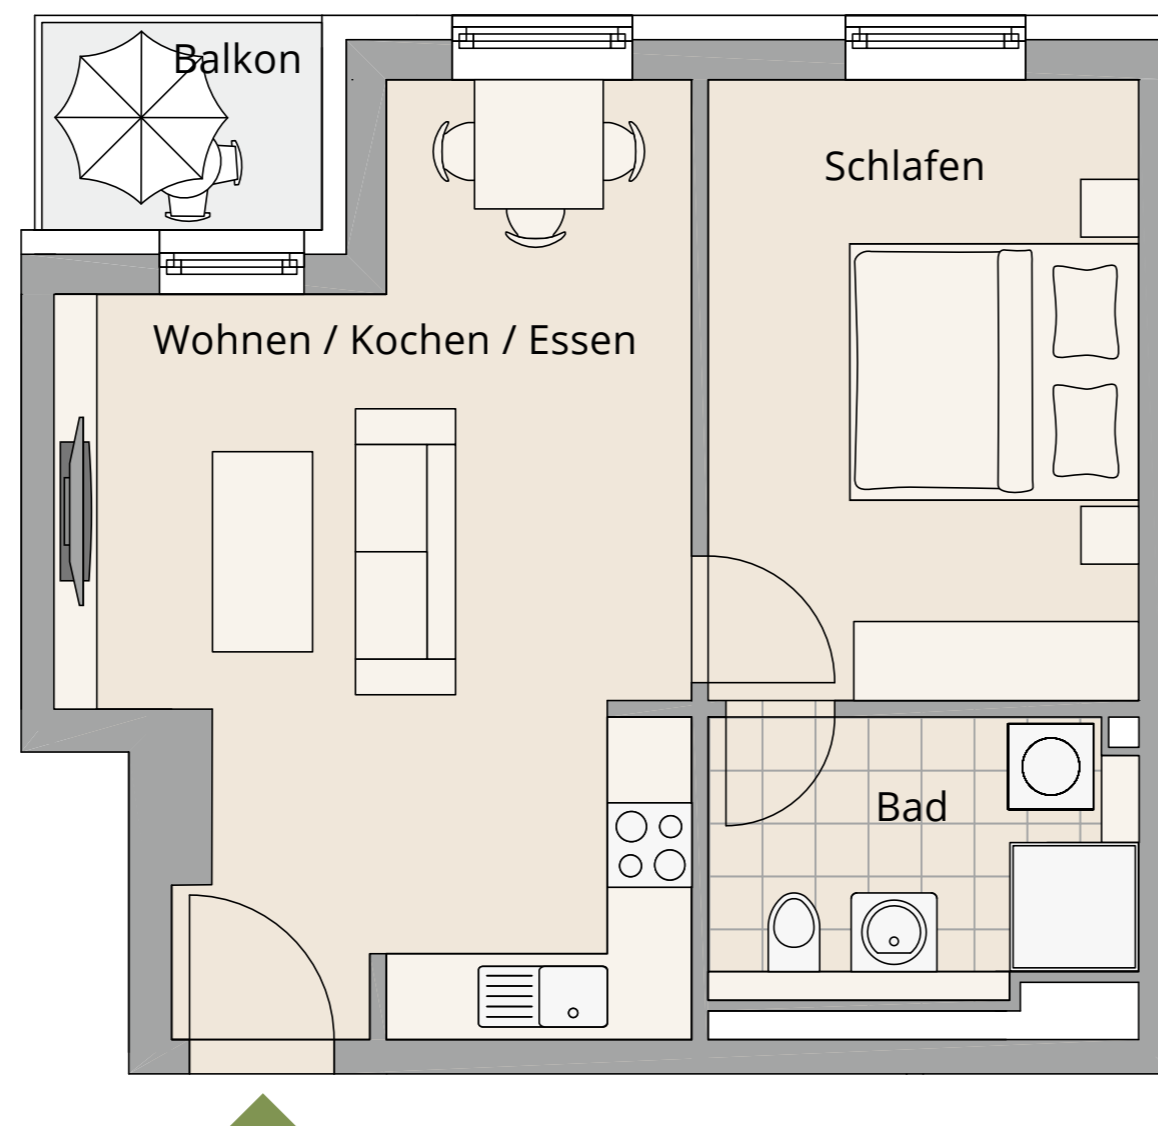

WOHNUNG 33

1. Obergeschoss

Baugleich:

Wohnung 37 (2. OG)

Wohnung 41 (3. OG)

Maßstab 1 : 50

2-ZIMMER-WOHNUNG

Wohnen / Kochen / Essen	ca. 24,57 m ²
Schlafen	ca. 13,33 m ²
Bad	ca. 5,58 m ²
Balkon (ca. 2,84 m ²) ½	ca. 1,42 m ²
Wohnfläche gesamt	ca. 44,90 m²