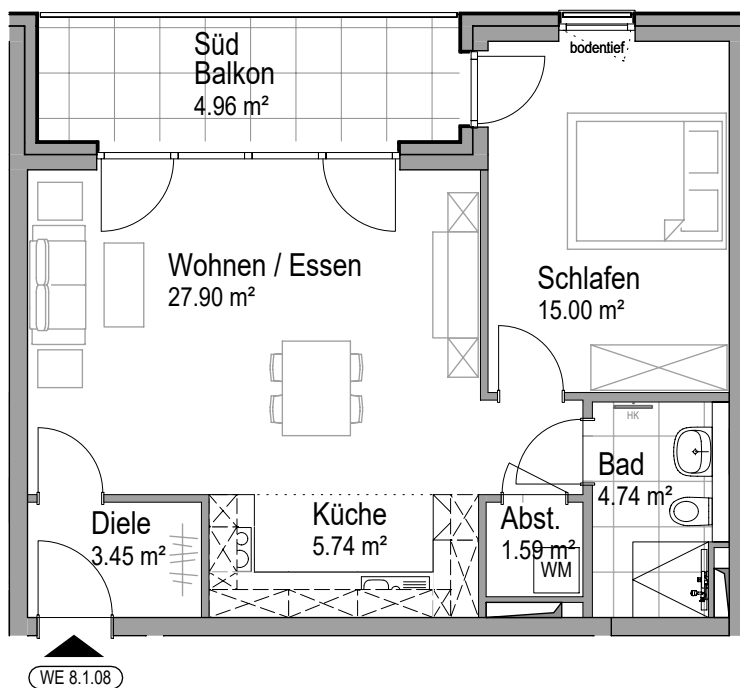

WE 8.1.08

1. Obergeschoss 3 Zimmer

63,38 m²

Haus 8**WE 8.1.08**

1. Obergeschoss

3 Zimmer

1 Berechnung der Wohnfläche

Raumbezeichnung	Wohnfläche nach WoFl- Verordnung	Grundfläche wahre Fläche
Diele	3,45 m ²	3,45 m ²
Bad	4,74 m ²	4,74 m ²
Küche	5,74 m ²	5,74 m ²
Wohnen/Essen	27,90 m ²	27,90 m ²
Schlafen	15,00 m ²	15,00 m ²
Abstell	1,59 m ²	1,59 m ²
Summe Wohnfläche	58,42 m²	58,42 m²
Fläche Outdoorflächen		
Süd Balkon	4,96 m ²	9,92 m ²
Summe Wohnfläche inkl. Outdoorflächen	63,38 m²	68,34 m²

Der Wohneinheit ist der Abstellraum mit der Nr. K98 zugewiesen.

WE 8.1.08

1. Obergeschoss 3 Zimmer

Ansicht Nord

Ansicht Ost

Ansicht West

Ansicht Süd