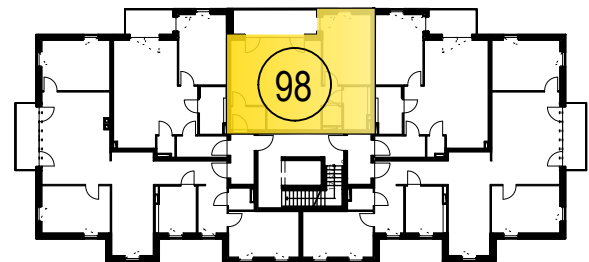

WE 8.1.08

1. Obergeschoss 3 Zimmer

63,38 m²

Haus 8**WE 8.1.08**

1. Obergeschoss

3 Zimmer

1 Berechnung der Wohnfläche

Raumbezeichnung	Wohnfläche nach WoFl- Verordnung	Grundfläche wahre Fläche
Diele	3,45 m ²	3,45 m ²
Bad	4,74 m ²	4,74 m ²
Küche	5,74 m ²	5,74 m ²
Wohnen/Essen	27,90 m ²	27,90 m ²
Schlafen	15,00 m ²	15,00 m ²
Abstell	1,59 m ²	1,59 m ²
Summe Wohnfläche	58,42 m²	58,42 m²
Fläche Outdoorflächen		
Süd Balkon	4,96 m ²	9,92 m ²
Summe Wohnfläche inkl. Outdoorflächen	63,38 m²	68,34 m²

Der Wohneinheit ist der Abstellraum mit der Nr. K98 zugewiesen.

WE 8.1.08

1. Obergeschoss 3 Zimmer

Ansicht Nord

Ansicht Ost

Ansicht West

Ansicht Süd